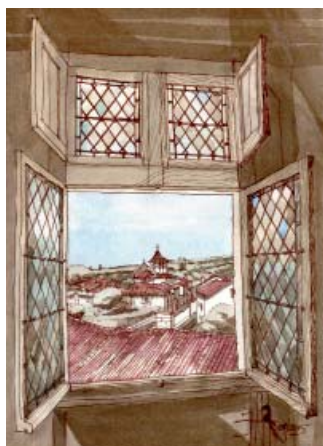

Cadre bois clair
57cm x 47cm
FORMAT : 42cm x 29,7cm

Autoportrait, l'Oeil de Dieu
Saint-Adjutory, Charente

1000 €

Cadre bois clair
57cm x 47cm
FORMAT : 42cm x 29,7cm

Autoportrait, le Collier d'Ombre
Saint-Adjutory, Charente