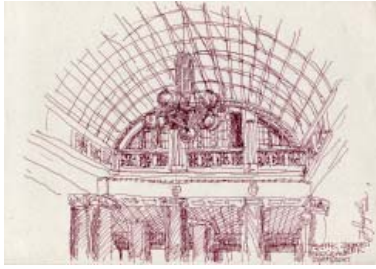

### Prêtre Herboriste

Musée Quai de Branly, Paris

250 €

Cadre bois clair  
36,5cm x 28cm  
FORMAT : 16cm x 21cm

### Abbaye de Grosbot

Charras, Charente

250 €

Cadre bois clair  
36,5cm x 28cm  
FORMAT : 21cm x 16cm