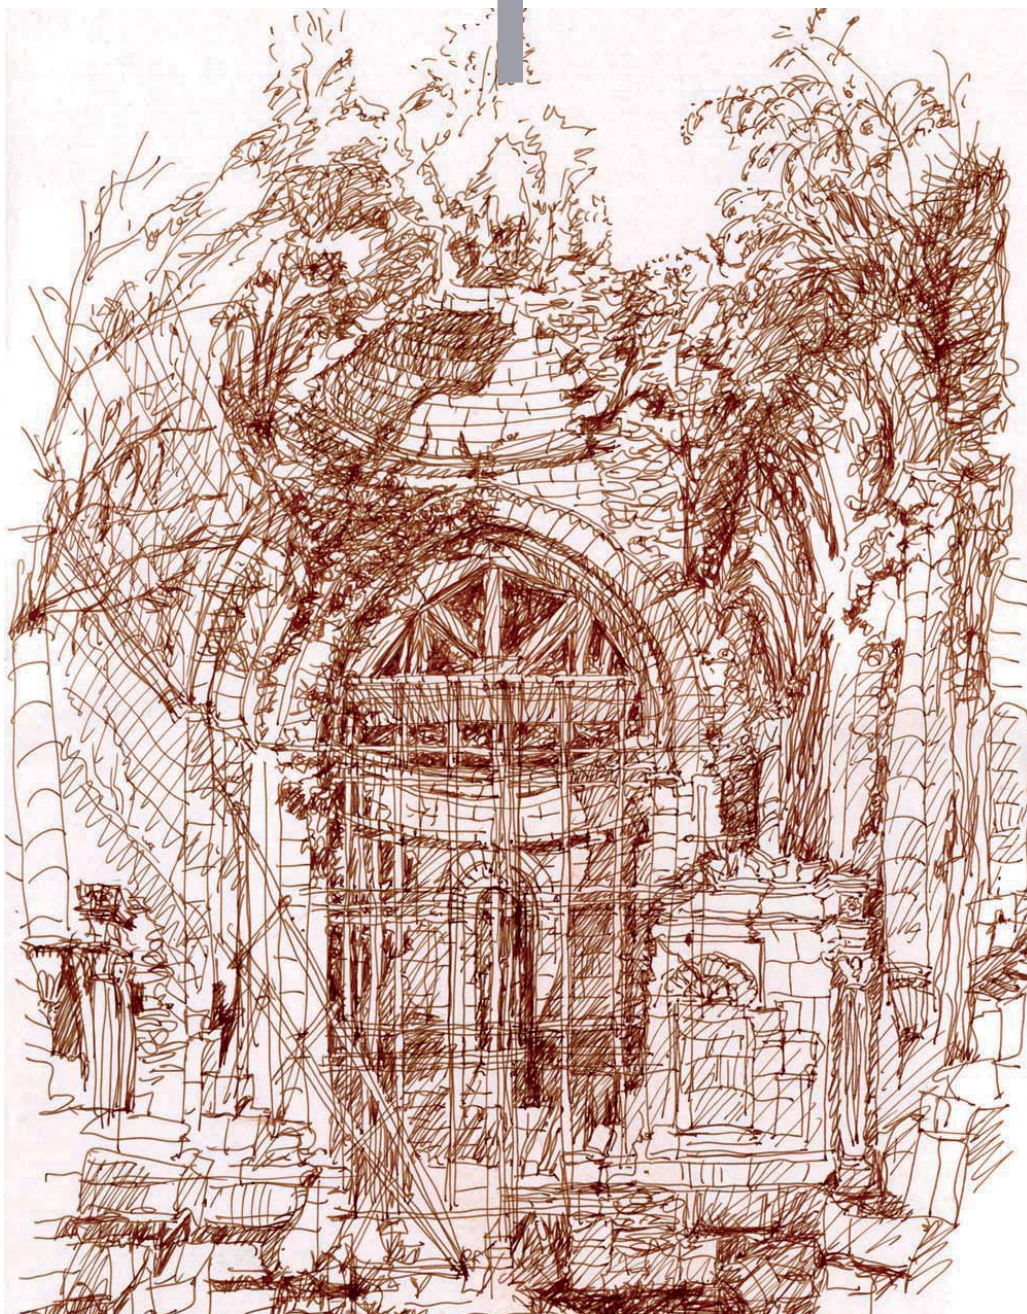

Joanna Furgalska

CATALOGUE 2013

300 €

VENDU

Cadre bois clair  
47cm x 57cm  
FORMAT : 21cm x 29,7cm

**Lavoir**  
Saint-Adjutory, Charente

100 €

Cadre bois clair  
36,5cm x 28cm  
FORMAT : 21cm x 16cm

**Maison dans La Forêt**  
Mazerolles, Charente

100 €

Cadre bois clair  
36,5cm x 328cm  
FORMAT : 21cm x 16cm

**Baudet de Poitou**  
Yvrac, Charente

100 €

Cadre bois clair  
36,5cm x 28cm  
FORMAT : 16cm x 21cm

**Poules**  
Yvrac, Charente

80 €

Cadre bois clair  
36,5cm x 28cm  
FORMAT : 21cm x 16cm

**Lamas**  
Marillac-Le-Franc, Charente

100 €

Cadre bois clair  
36,5cm x 28cm  
FORMAT : 21cm x 16cm

**Lamas**  
Marillac-Le Franc, Charente